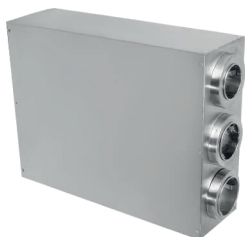

Podajnik do kubków

- Wykonany ze stali nierdzewnej
- Średnice kubków: 99mm, 89mm, 79mm
- Głębokość podajnika: 635 mm

Nr katalogowy	cena promocyjna
500040005	599,00 (736,77 zł brutto)

Podane ceny są cenami netto.
Promocja obowiązuje do 31.08.2017
lub wyczerpania zapasów.