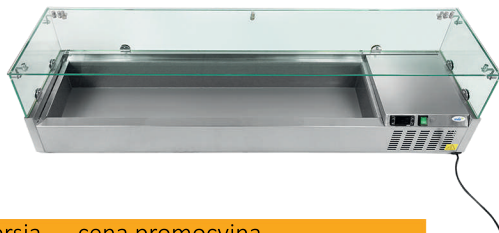

Nr katalogowy	Wersja	cena promocyjna
070030003	na 7 GN	1899,00 (2335,77 zł brutto)
070030005	na 10 GN	2180,00 (2681,40 zł brutto)

Podane ceny są cenami netto.

Promocja obowiązuje do 30.11.2017
lub wyczerpania zapasów.

soda⁺