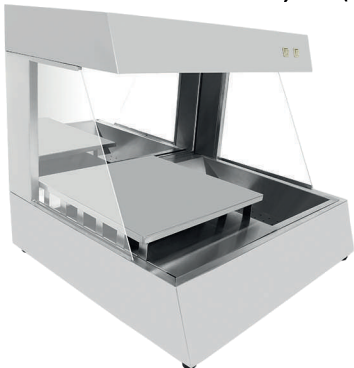

Nr katalogowy wersja cena promocyjna

010020003 **300 mm** **1560,00** (1918,80 zł brutto)

Opiekacz elektryczny do Kebaba Gyrosa

- 3 strefy grzewcze
- Wyprofilowane grzałki
- Regulowana głębokość
- Długość sztycy: 61 cm
- Głębokość max. 20 cm
- Szufłada ociekowa
- Wykonanie ze stali nierdzewnej

Nr katalogowy cena promocyjna

500010015 **2200,00** (2706,00 zł brutto)

Podane ceny są cenami netto.

Promocja obowiązuje do 30.11.2017
lub wyczerpania zapasów.

soda+

Frytownica 8 L

- Uchwyty boczne
- Termostat
- Wymowany koszyk z długim uchwytem
- Wymowany pojemnik na fryturę
- Pokrywa w komplecie

cookPRO
professional cooking equipment

Nr katalogowy cena promocyjna
500010022 **285,00** (350,55 zł brutto)

Witryna grzewcza do frytek

- Wykonana ze stali nierdzewnej
- Miejsce na kosz z frytkami
- Wygodny stojak na porcje
- Wymiary: 800x710x665mm
- Moc: 0.6kW
- Zasilanie: 230V

Salamander elektryczny

- Solidne wykonanie urządzenia
- Wykonany ze stali nierdzewnej
- Wymiary opiekacza : 570x490x221 mm
- Wymiary komory: 458x460x199 mm
- Wyprodukowany w Polsce
- Moc: 2 kW

cena promocyjna
825,00 (1014,75 zł brutto)